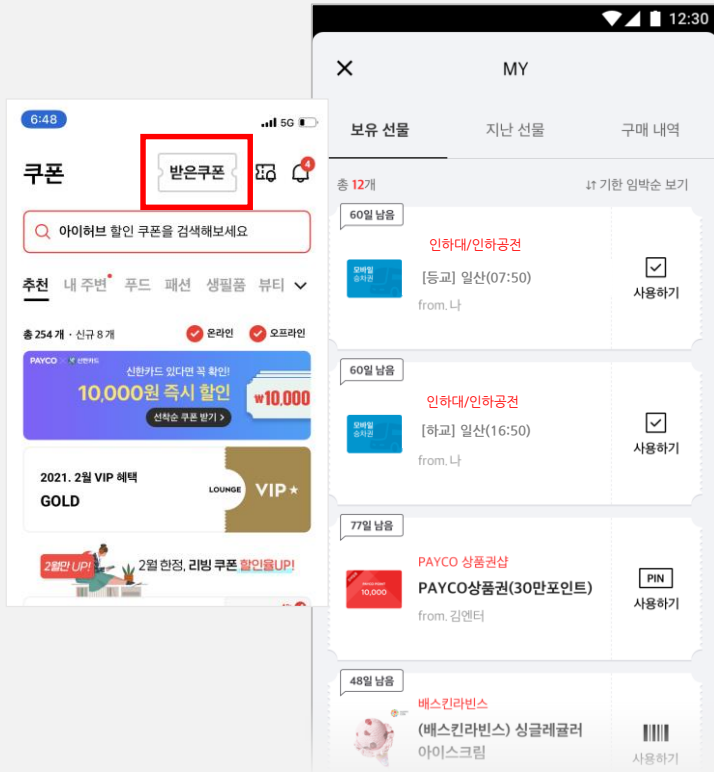

## 캠퍼스 인증하기

인증용 QR 스캔 또는 페이코 앱 > 라이프 > 캠퍼스 메뉴

CAMPUS  
대학생을 위한  
특별 혜택!

인증 가능 대학  
**337개**

캠퍼스 회원  
**69,975명**

CAMPUS

캠퍼스 인증하기

'최초 1회' 만 진행하면 됩니다.

## 결제하기

신용카드, PAYCO 포인트 결제

PAYCO

롯데카드(4523)  
PAYCO 플렉시블 롯데카드 VISA\_멀티

결제 금액: 3,300

결제

# 승차권 사용하기

- 승차권은 차량 탑승 전 기사님께 보여주세요!! 기사님이 사용 완료를 확인 합니다.

## 승차권 선택

페이코 앱 > 받은 쿠폰 > 사용 가능 쿠폰 > 교환권