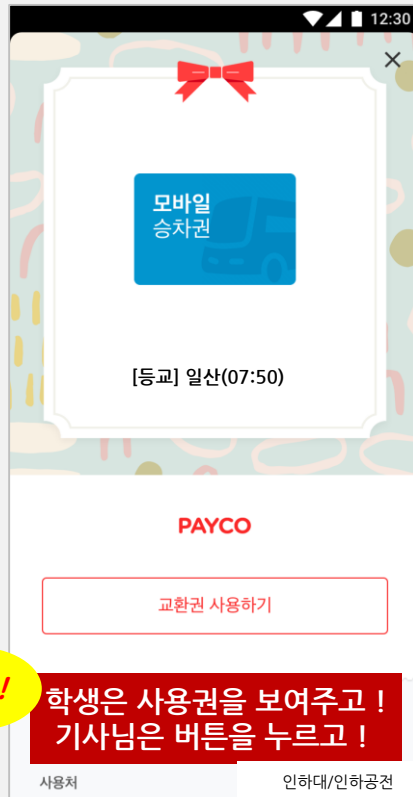

[교환권 사용하기] 선택

버스 탑승 시 사용 승차권 선택