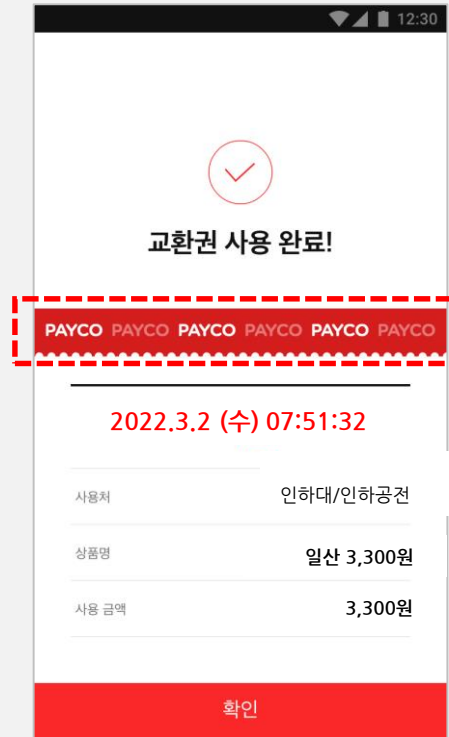

교환권 확인

기사님께 교환권 사용 완료 화면 확인