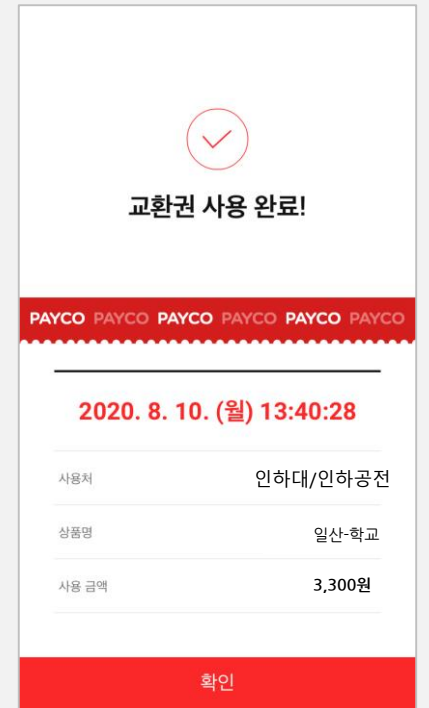

버스에서 확인 후 바로 타기!

필요할 때 바로 꺼내서 사용