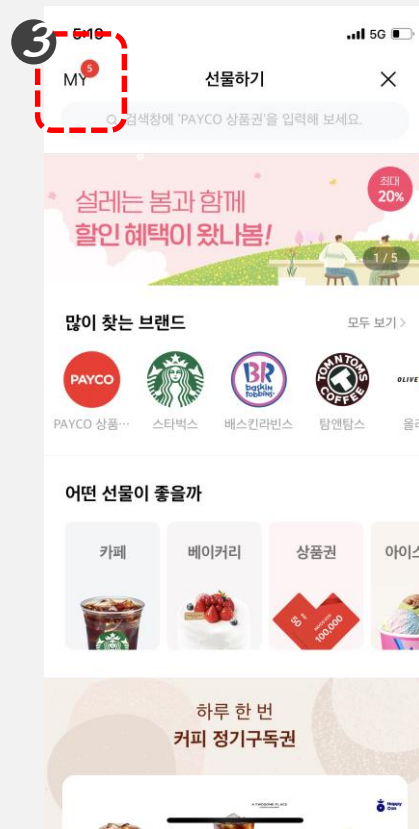

## 교환권 확인

기사님께 교환권 사용 완료 화면 확인

움직이는 이미지 사용으로 부정 사용 방지

## 사용 완료

60분 후 교환권 사용 완료 (이후 사용 불가)

앱 내에는 승차권이 교환권으로 표시됩니다.

## '선물하기' 들어가기

페이코 앱 > 라이프 > 선물하기(스크롤 중간)

## 'MY' 들어가기

선물하기 > MY(왼쪽 상단)