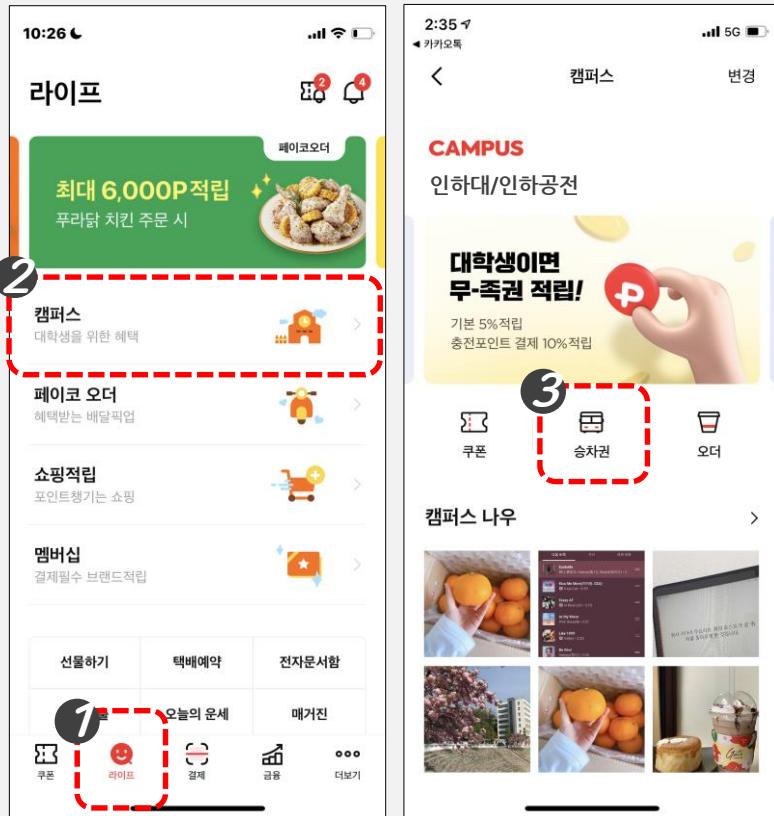

# PAYCO CAMPUS 모바일 승차권 이용 안내

인하대학교 & 인하공업전문대학교

→ 승차권 구매 바로가기(스마트폰에서만 실행가능)

1. 코로나 비대면 시대에 학생 편의 증대를 위하여 모바일 어플리케이션을 통한 승차권 도입
2. 이용금액은 본인이 필요할 때마다 어플리케이션에서 결제하여 이용
3. 등하교권(통합) 승차권 구매가 가능하며, 여러 일자의 승차권 미리 구매 가능
4. 30일권 구독형상품의 경우, 하루 한 장 사용가능하며, 하루 두 번 이용하고자 하는 경우, 승차권을 추가로 구매해야한다.
5. 사용하지 않은 승차권은 구매 후 7일전까지 100% 환불 가능
6. 기사님의 확인 하에 사용하기 버튼 누르기
7. 한번 사용한 승차권은 다시 사용 불가
8. 모바일 승차권 이용을 위한 사전 준비
  - 가. PAYCO 어플리케이션 설치 및 가입
  - 나. 화면 하단 오른쪽의 더보기 → 설정에서 결제 수단 등록
9. 승차권 요금
  - 1회 이용 : 3,300원 (현금 지불시 : 3,500원)
  - 30회 구독형 : 3,000원/회당(1회 이상 사용시 환불 불가, 60일 제한)

# 통학버스 승차권

• 앱에서 구매 후 모바일로 보관, 승차 시 확인 후 버스 타기!

## 앱에서 구매하고!

장소 상관없이 언제든 쉽게 구매

## 모바일로 보관하고!

잃어버릴 걱정없이 모아서 보관