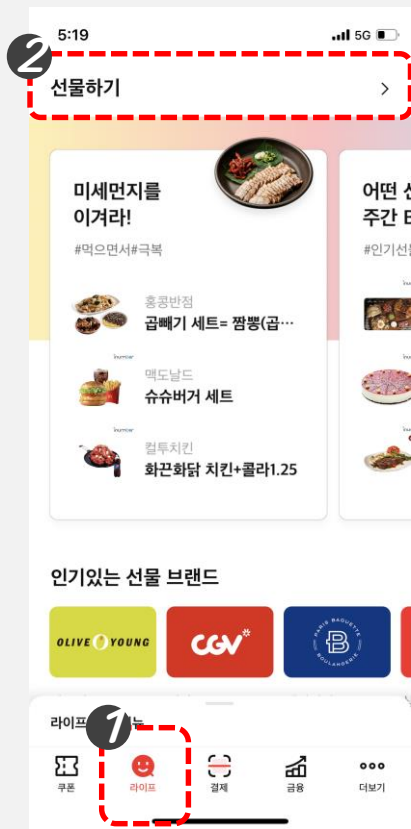

미사용 승차권 취소하기

• 미사용 승차권 중, 구매 후 일주일 전까지 구매 취소가 가능합니다!

'선물하기' 들어가기

페이코 앱 > 라이프 > 선물하기(스크롤 중간)